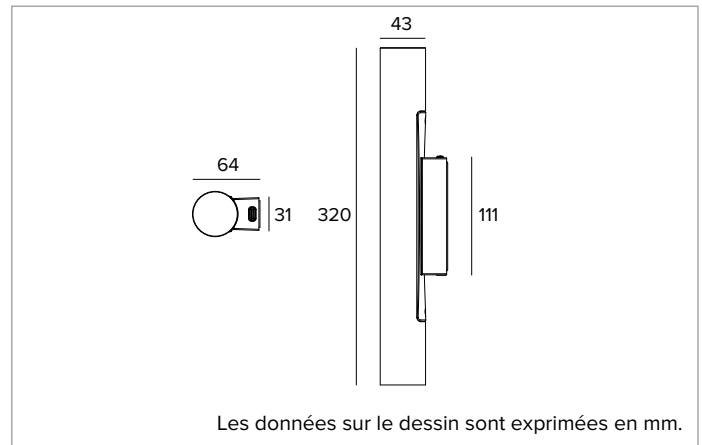

1T9959EL | LABEL 4 - Paroi

Applique pour sources LED à émission directe/indirecte alimenté par tension de réseau

	4000K	H(m)	D(m)	Emax(lx)
	Ra90		42°	
Fixture Power	15W	1	0.76	1718
Source Flux	2120lm	2	1.52	430
Fixture Flux	1567lm	3	2.28	191
Efficacy	105lm/W	4	3.04	107
TS1962	Imax=810cd/klm	Imax	1718cd	5
			3.80	69

Rg : 98

CCT nominale : 4000K

Durée utile (L80/B10) : >50000h tq +25°C

CARACTÉRISTIQUES DE L'ÉCLAIRAGE

Version MWFL - optique de précision à facettes convexes en aluminium anodisé spéculaire, filtre holographique diffuseur et anneau cut-off en silicone noir.

CARACTÉRISTIQUES MÉCANIQUES

Corps cylindrique en aluminium usiné CNC et revêtu de peinture en poudre.

Couleur et finition : Noir profond

Dimensions : D=43mm

Poids : 0,78Kg

Degré de protection : IP20

CARACTÉRISTIQUES ÉLECTRIQUES